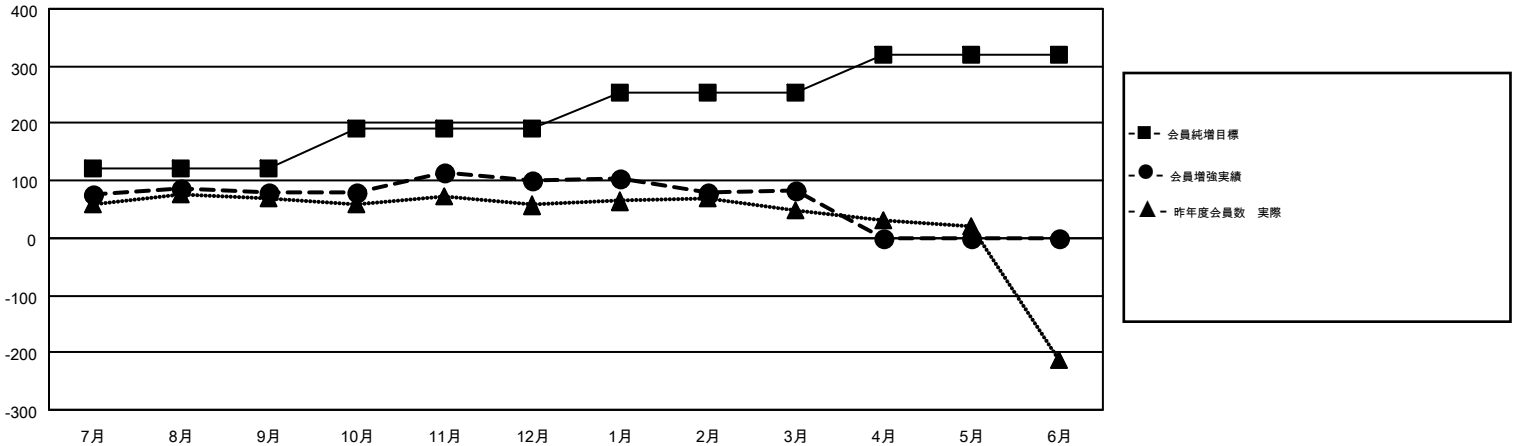

GMT MONTHLY MEMBERSHIP PROGRESS REPORT

Results as of: 3/31/2018

Multiple District 331

LOCATION: JAPAN

GMT: MASAYOSHI MARUYAMA, YASUHISA NAKAMURA

GMT会則地域 5

クラブ				名			
結果: 2017-2018				結果: 2017-2018			
四半期	新クラブ目標	新クラブ	解散クラブ	四半期	会員純増目標	会員増強実績	退会者(転籍を含む)実際
7月/8月/9月	0	0	1	7月/8月/9月	120	185	99
10月/11月/12月	0	1	0	10月/11月/12月	70	114	90
1月/2月/3月	0	0	1	1月/2月/3月	65	122	140
4月/5月/6月	3	0	0	4月/5月/6月	65	0	0

新クラブ目標及び実績累計

会員目標及び実績累計

解散クラブ: 2	150 CLUBS OF 207 一名以上の新会員を登録	男女別 男性 5,871 (80.44%) 女性 1,428 (19.56%)
退会者 物故会員 46 クラブ解散 31 その他 252 合計 329	会員累計データを見るには、ここをクリック	世帯主/家族会員合計 2,290 国際会費半額の家族会員 1,236