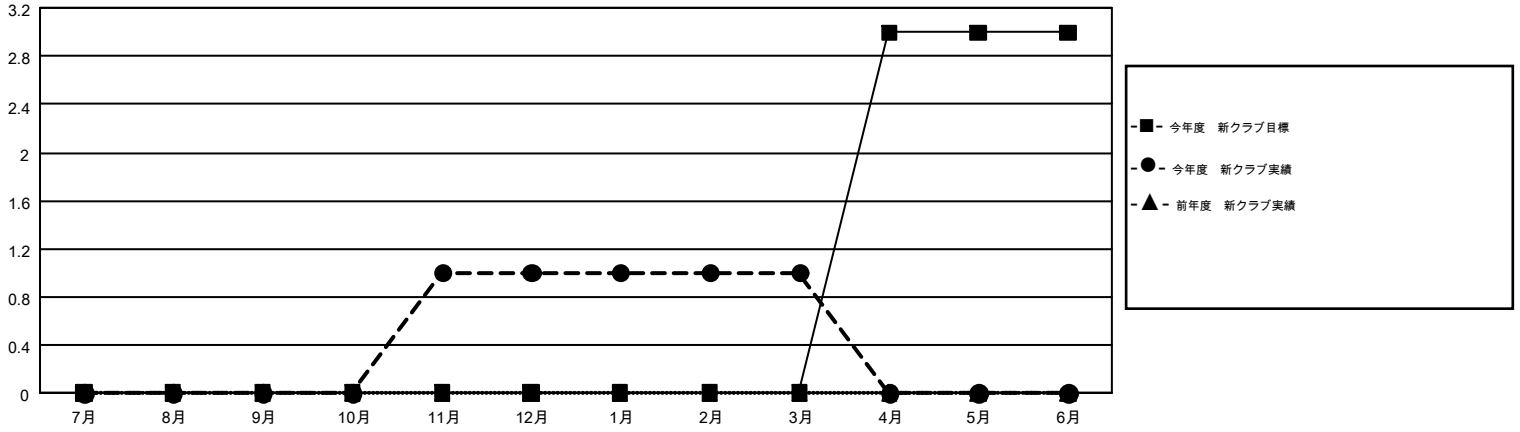

GMT MONTHLY MEMBERSHIP PROGRESS REPORT

Results as of: 3/31/2018

Multiple District 331

LOCATION: JAPAN

GMT: MASAYOSHI MARUYAMA, YASUHISA NAKAMURA

GMT会則地域 5

クラブ				名			
結果: 2017-2018				結果: 2017-2018			
四半期	新クラブ目標	新クラブ	解散クラブ	四半期	会員純増目標	会員増強実績	退会者(転籍を含む)実際
7月/8月/9月	0	0	1	7月/8月/9月	120	185	99
10月/11月/12月	0	1	0	10月/11月/12月	70	114	90
1月/2月/3月	0	0	1	1月/2月/3月	65	122	140
4月/5月/6月	3	0	0	4月/5月/6月	65	0	0

新クラブ目標及び実績累計

会員目標及び実績累計

解散クラブ: 2	150 CLUBS OF 207 一名以上の新会員を登録	男女別 男性 5,871 (80.44%) 女性 1,428 (19.56%)
退会者 物故会員 46 クラブ解散 31 その他 252 合計 329	会員累計データを見るには、ここをクリック	世帯主/家族会員合計 2,290 国際会費半額の家族会員 1,236